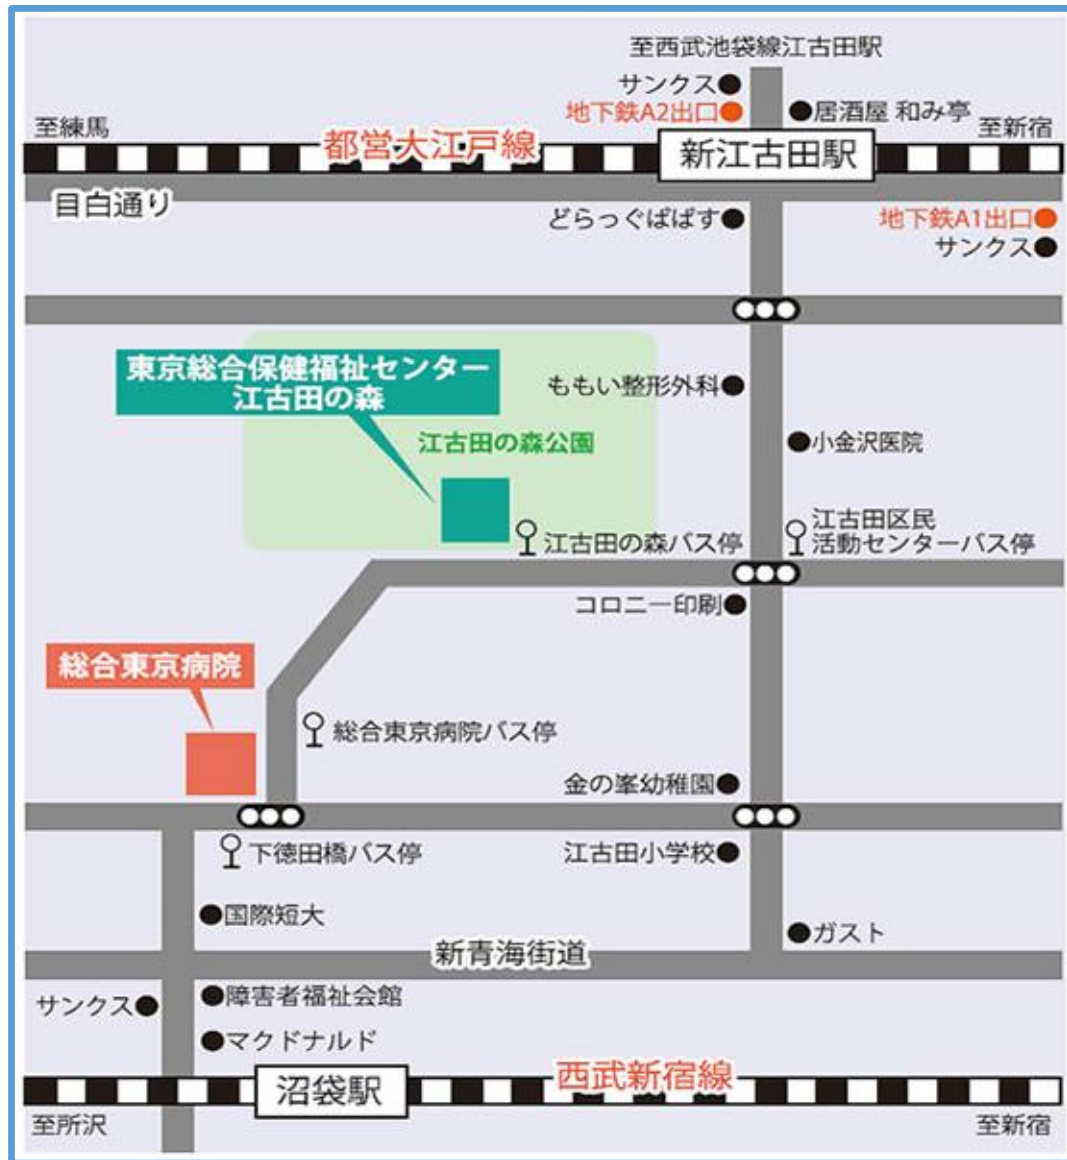

江古田の森

住所：中野区江古田3-14-19

- JR「中野駅」北口
関東バス①乗場 中28「江古田駅」行
関東バス②乗場 中27「江古田の森」行
「中28」「中27」ともに「江古田の森」下車 [徒歩0分]
- 西武池袋線「江古田駅」南口
関東バス 中28「中野駅」行
「江古田の森」下車 [徒歩0分]
関東バス 中41「中野駅」行
「江古田区民活動センター」下車 [徒歩3分]
- 都営大江戸線「新江古田駅」下車 A2出口 [徒歩10分]
- 西武新宿線「沼袋駅」下車 [徒歩20分]