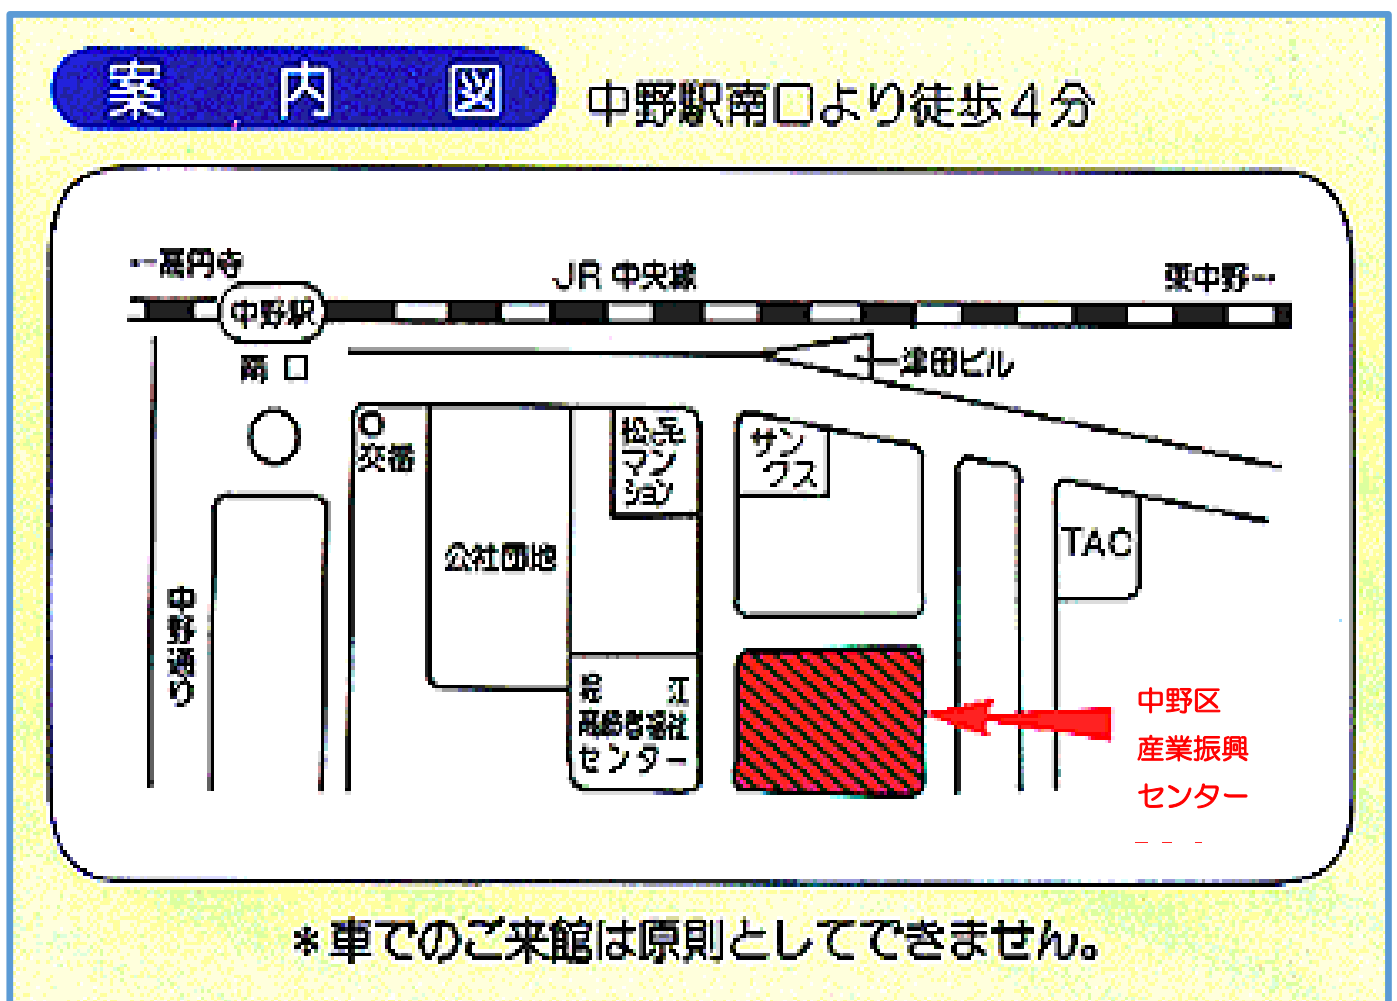

## 中野区産業振興センター

※8/22 No.8「認知症を理解する」は会場が変更になりました。(商工会館 → 産業振興センター)

ご注意ください。

住所：中野区中野2-13-14

JR中野駅南口下車 徒歩4分