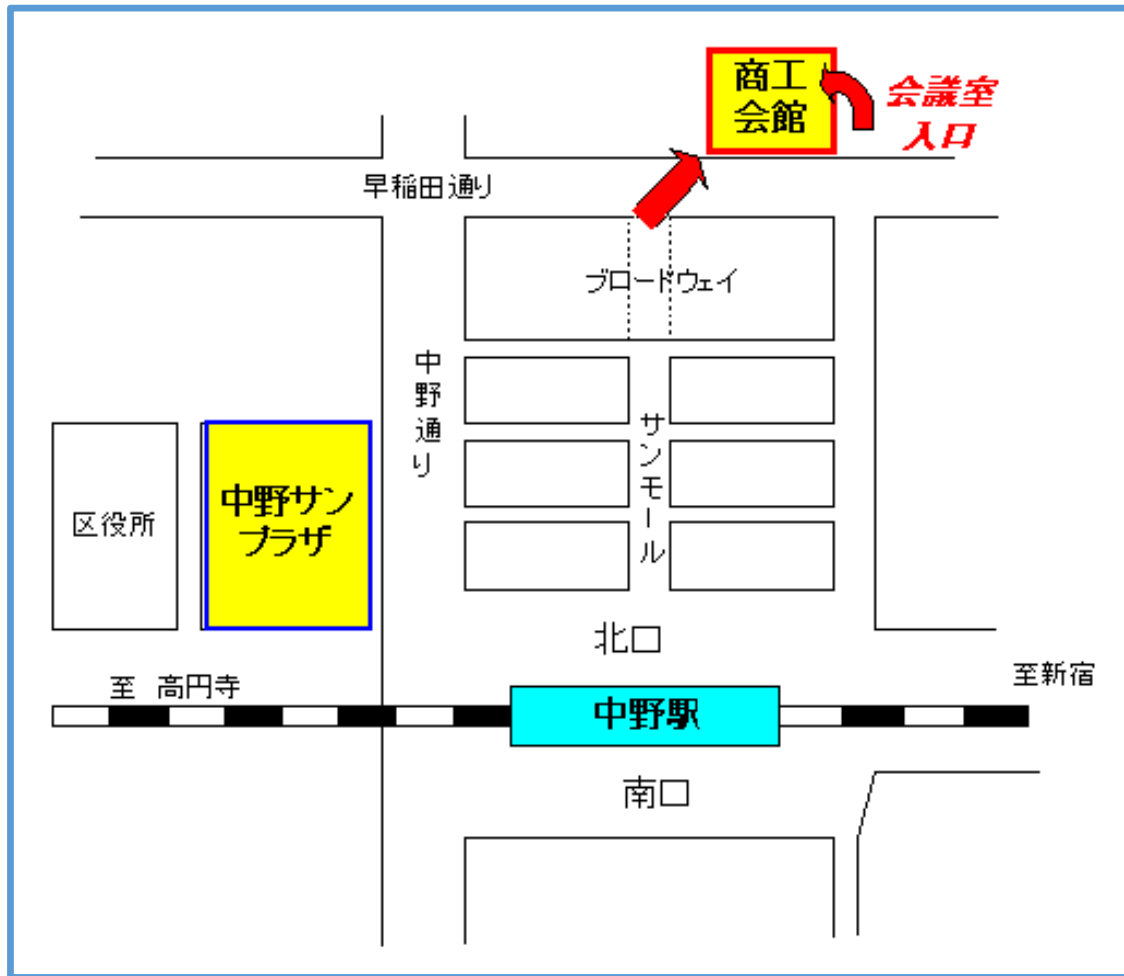

中野区商工会館

住所：中野区新井1-9-1

- ・ JR 中野駅北口から徒歩7分
早稲田通り沿い、ブロードウェイ横断歩道渡ってすぐ
【お車での来館はご遠慮ください】