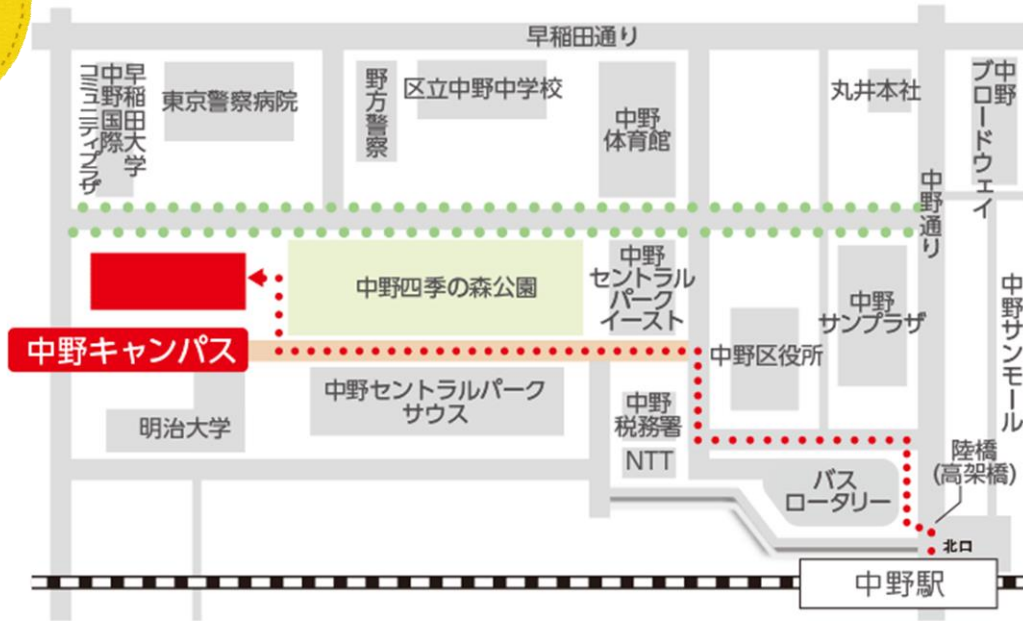

ボランティアグループ、町会・自治会、社会福祉施設など、様々な活動団体が活動の様子や取り組み、メンバー募集を掲示しています。ご来場をお待ちしております。

地域はあなたの第1歩を待っています。

主催 社会福祉法人中野区社会福祉協議会

会場案内

★帝京平成大学中野キャンパス
JR『中野駅』北口から徒歩9分

※会場内に駐車場・駐輪場はありません。
近隣の駐車場・駐輪場をご利用ください。

申し込み 問合せ

社会福祉法人 中野区社会福祉協議会 経営管理課
〒164-0001 中野区中野 5-68-7 スマイルなかの4F
電話 03-5380-0751 FAX 03-5380-0750
メール soumu@nakanoshakyo.com